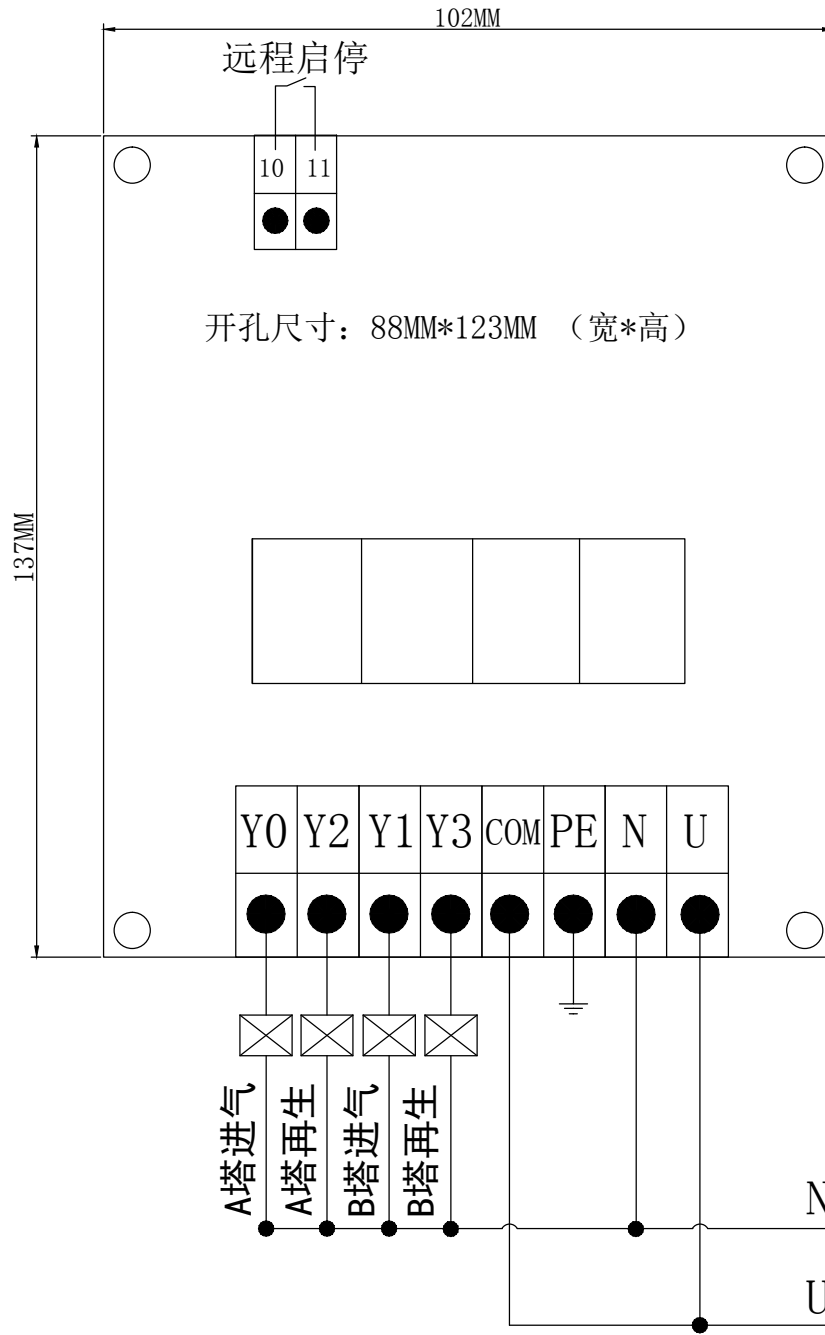

LM

电磁阀AC220V

借用图登记

描图

描校

底图编号

签字

日期