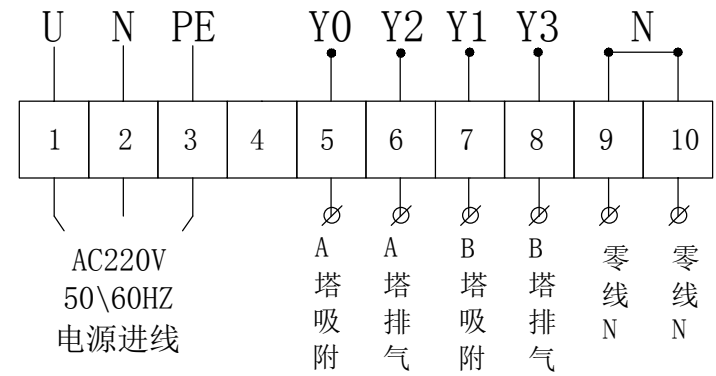

LM

电磁阀AC220V

借用图登记

描图

描校

底图编号

签字

日期