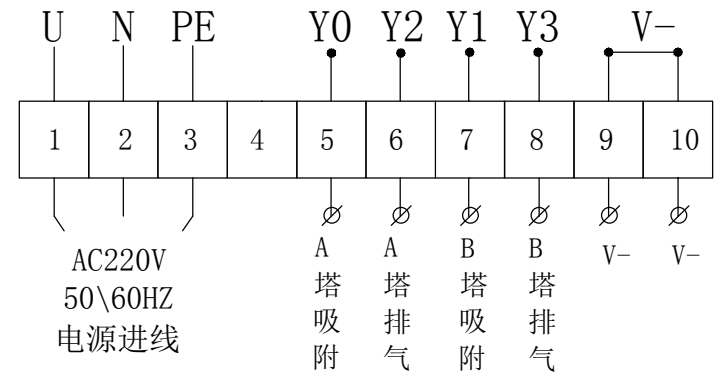

LM

电磁阀DC24V

借用图登记

描图

描校

底图编号

签字

日期