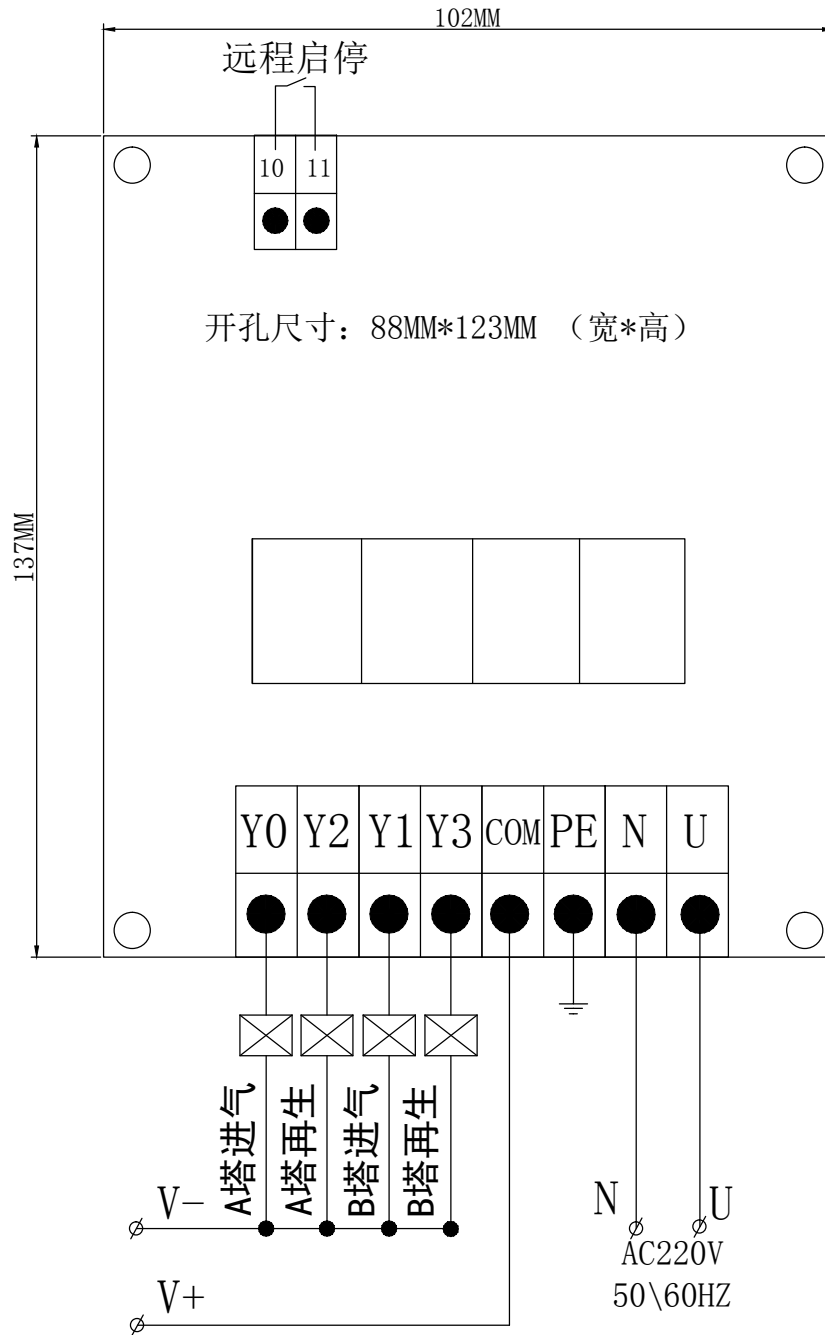

LM

电磁阀DC24V

借用图登记

描图

描校

底图编号

签字

日期